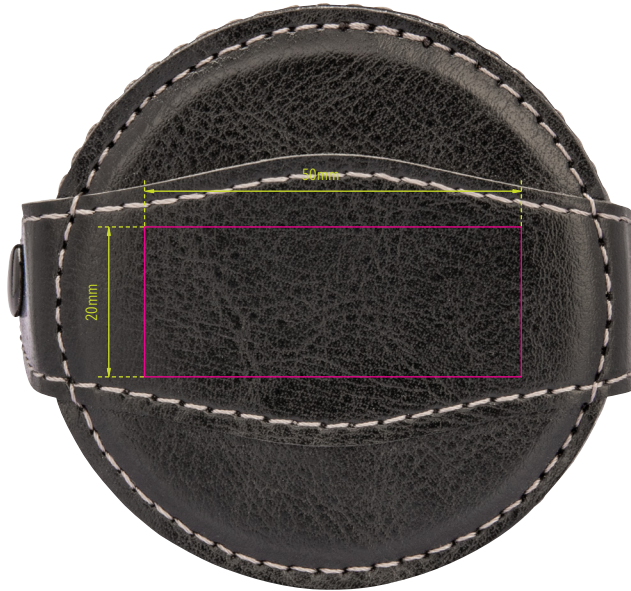

# Standskizze

Gestaltungsvorlage für Werbeanbringung auf **GAM60/BK**, „WÜRFEL TO GO“

**Werbeanbringungsart:** Druck

**Farbe Werbeanbringung:** 1-farbig

**Artikelmaße:** 80 x 83 x 105 mm

**Maße Werbeanbringung:** 50 x 20 mm

Abbildung oben 1:1

Würfelbecher und Stifteköcher, mit 5 Würfeln (schwarz mit weißen Augen), Würfel verstaubar im Fach am Boden des Bechers, Kunstleder, Samt, schwarz