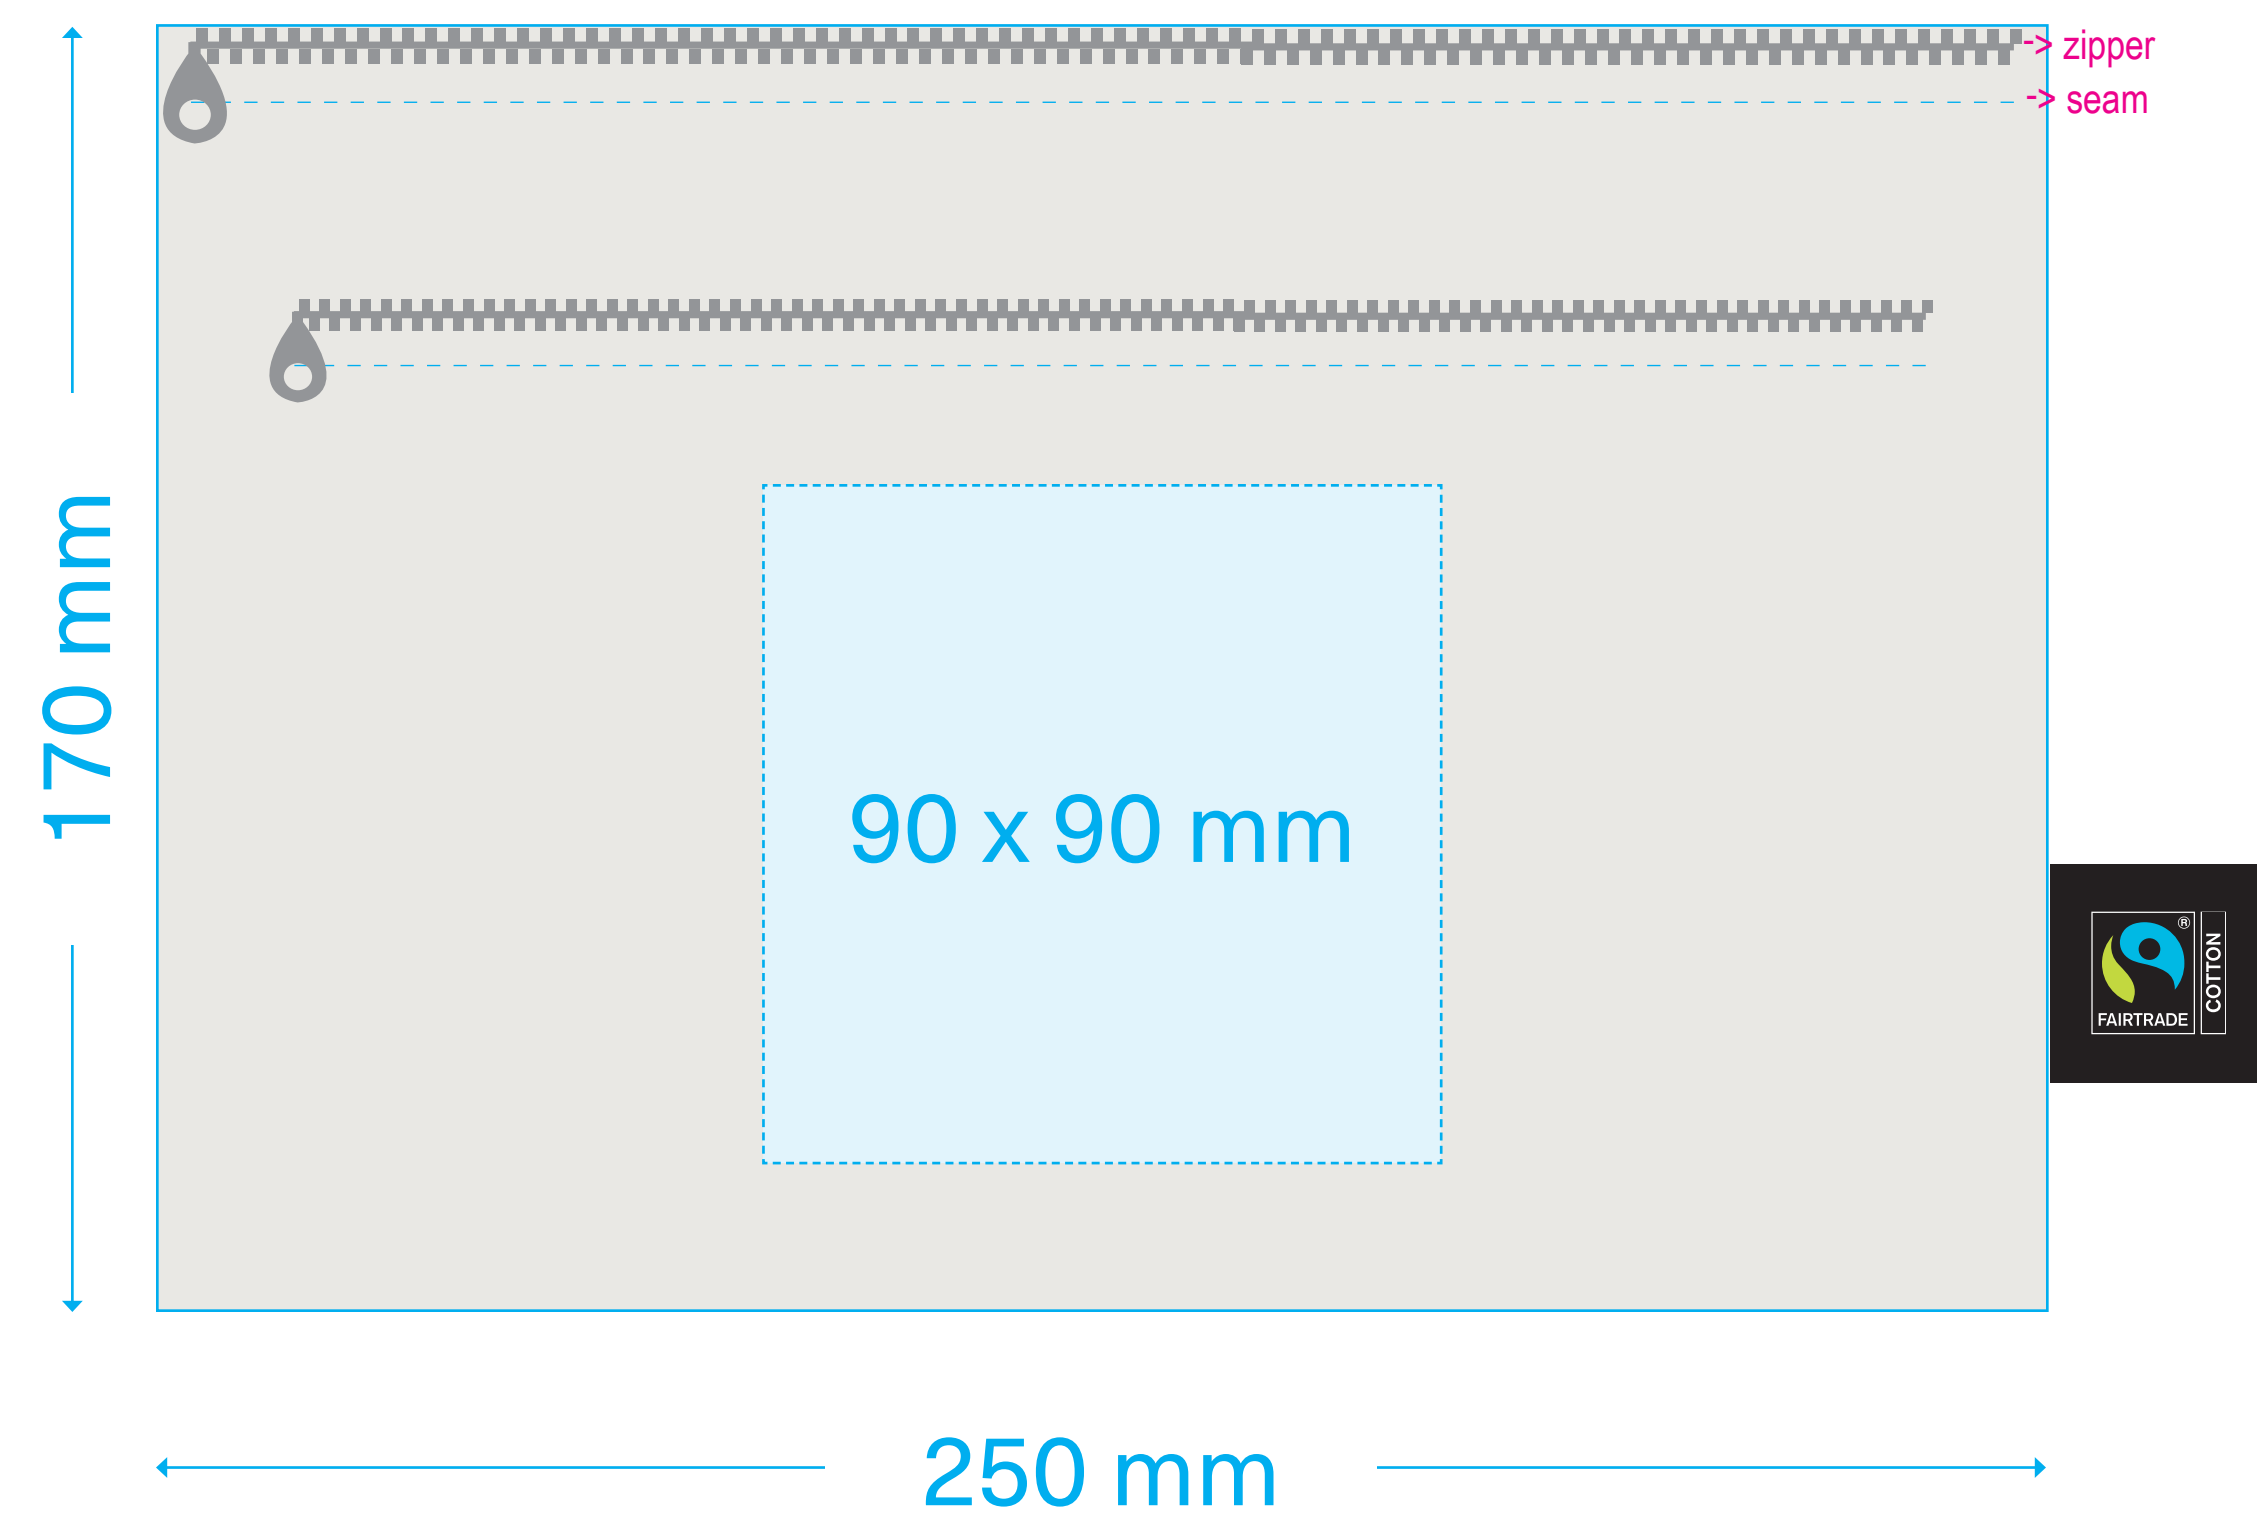

N°2378

Standskizze / sketch Khloe

Vorderseite / Front:

Rückseite / Back:

Transferdruck

Maximale Druckfläche: 90 x 90 mm
maximum printing area: 90 x 90 mm

Transferdruck

Maximale Druckfläche: 200 x 120 mm
maximum printing area: 200 x 120 mm