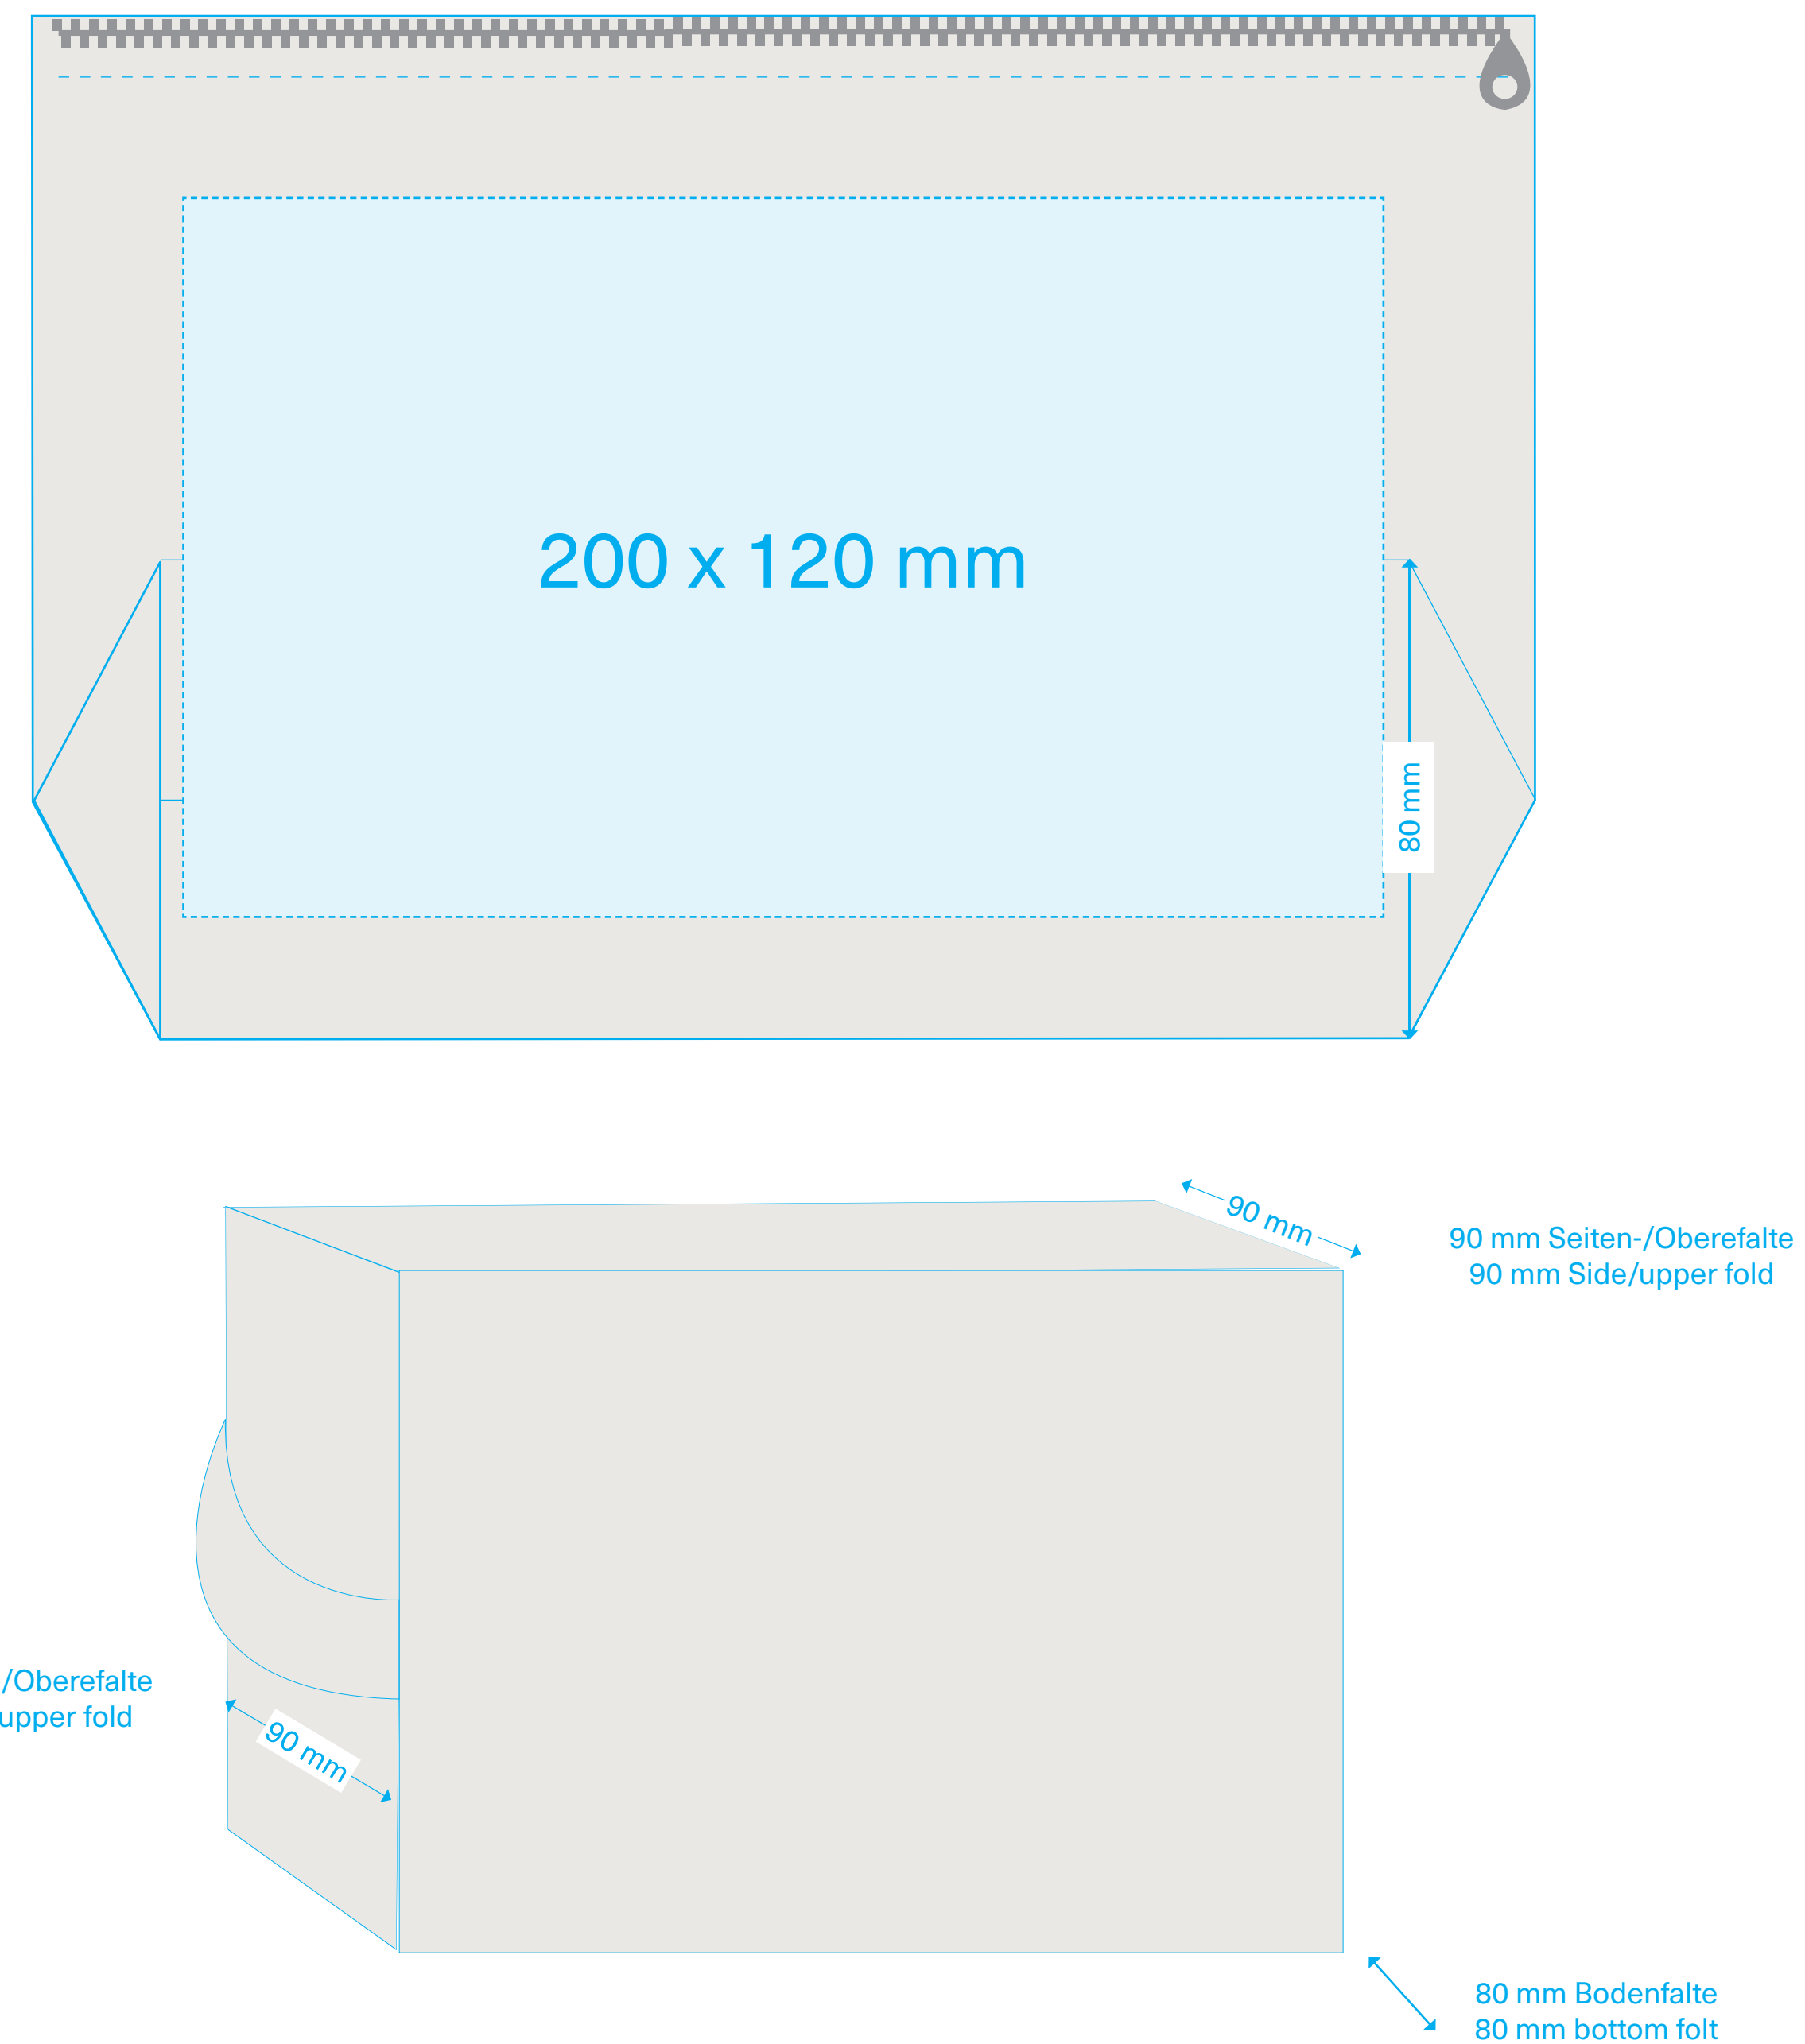

N°2378

Standskizze / sketch Khloe

Vorderseite / Front:

Rückseite / Back:

Transferdruck

Maximale Druckfläche: 90 x 90 mm
maximum printing area: 90 x 90 mm

Transferdruck

Maximale Druckfläche: 200 x 120 mm
maximum printing area: 200 x 120 mm