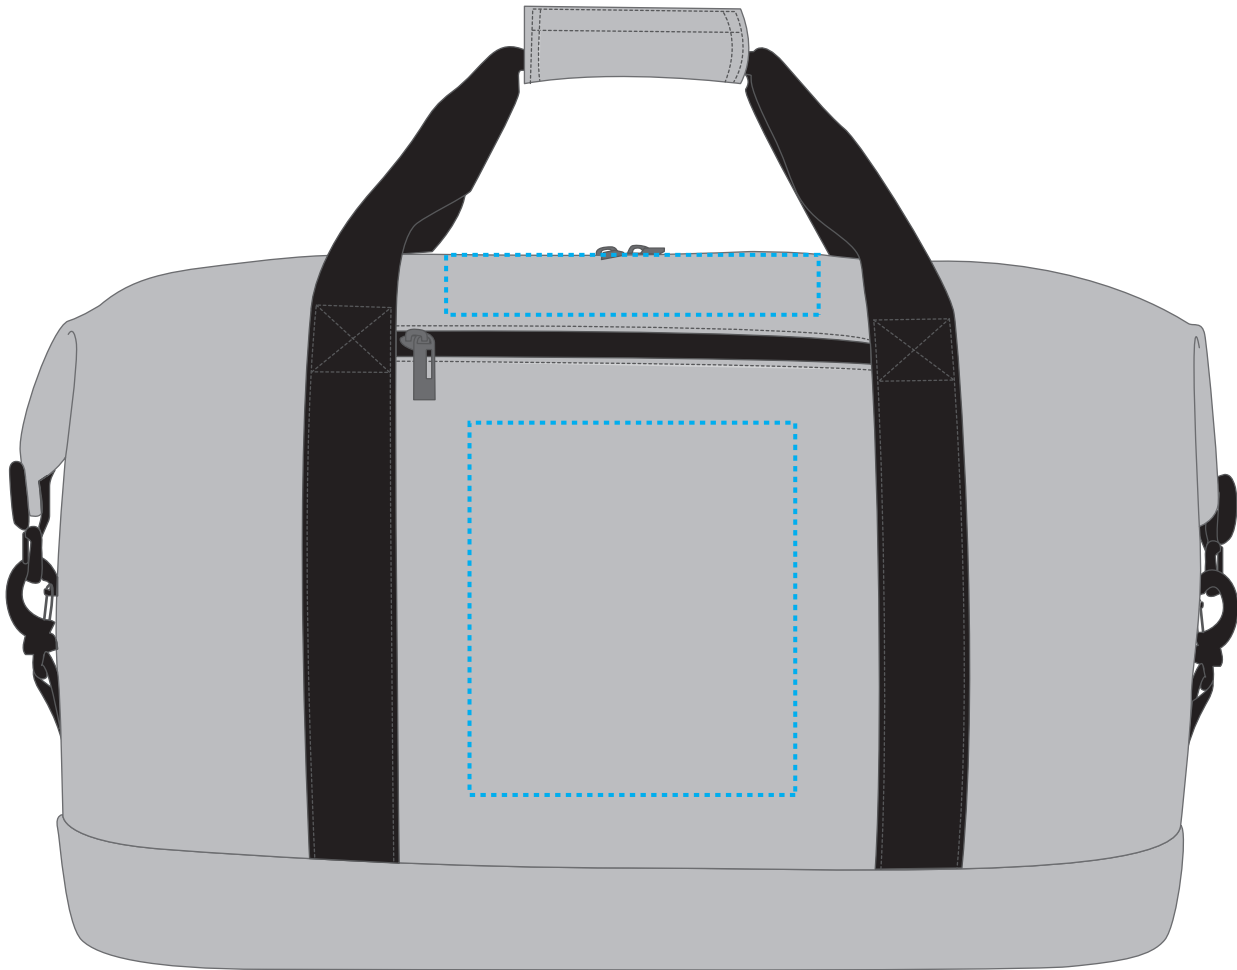

1818060 Sport-/Reisetasche PURE

Fläche für Ihr Logo

(B 14 cm x H 16 cm), (B 16 cm x H 10 cm)

area for your Logo

(W 14 cm x H 16 cm), (B 16 cm x H 10 cm)

HALFAR

Taschenmaß (BxHxT) / size of the bag (WxHxD):

48 cm x 39 cm x 25 cm

1818060 Sport-/Reisetasche PURE

Fläche für Ihr Logo
area for your Logo

(B 11 cm x H 11 cm)
(W 11 cm x H 11 cm)

Taschenmaß (BxHxT) / size of the bag (WxHxD):
48 cm x 39 cm x 25 cm

Achtung!
Die Werbeflächen können
variieren. In Ausnahmefällen sind
auch größere Flächen möglich.
Bitte sprechen Sie uns an!