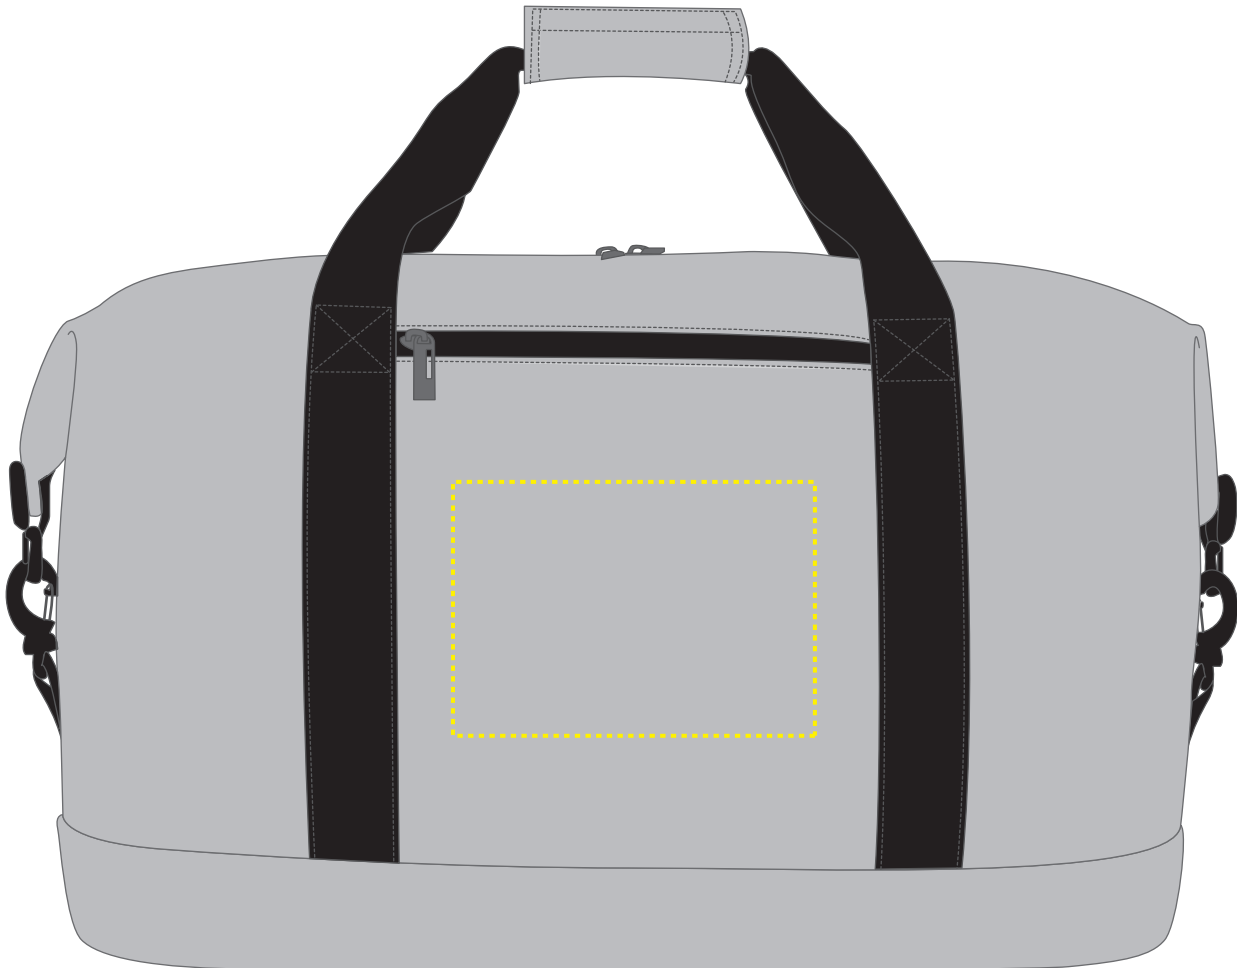

1818060 Sport-/Reisetasche PURE

Fläche für Ihr Logo
area for your Logo

(B 16 cm x H 11 cm)
(W 16 cm x H 11 cm)

Taschenmaß (BxHxT) / size of the bag (WxHxD):
48 cm x 39 cm x 25 cm

Achtung!
Die Werbeflächen können
variieren. In Ausnahmefällen sind
auch größere Flächen möglich.
Bitte sprechen Sie uns an!

Attention!
The decoration area may differ in
exceptional case larger areas can be
realized. Please get in contact with
us!

Spezifikationen:
Datei als eps, pdf oder ai
Farbangaben in Pantone
maximal 6 Farben
Verläufe sind nicht möglich

Specifications:
print file as eps, pdf or ai
colour code in Pantone
at maximum 6 colours
no gradients possible

Weitere Infos für Grafiker:
Schriften und Grafiken als Vektoren
minimale Strichstärke: 0,6 / neg. 0,8

further information for graphic designer:
fonts and graphics as vectors
minimum coat thickness: 0,6 / neg. 0,8