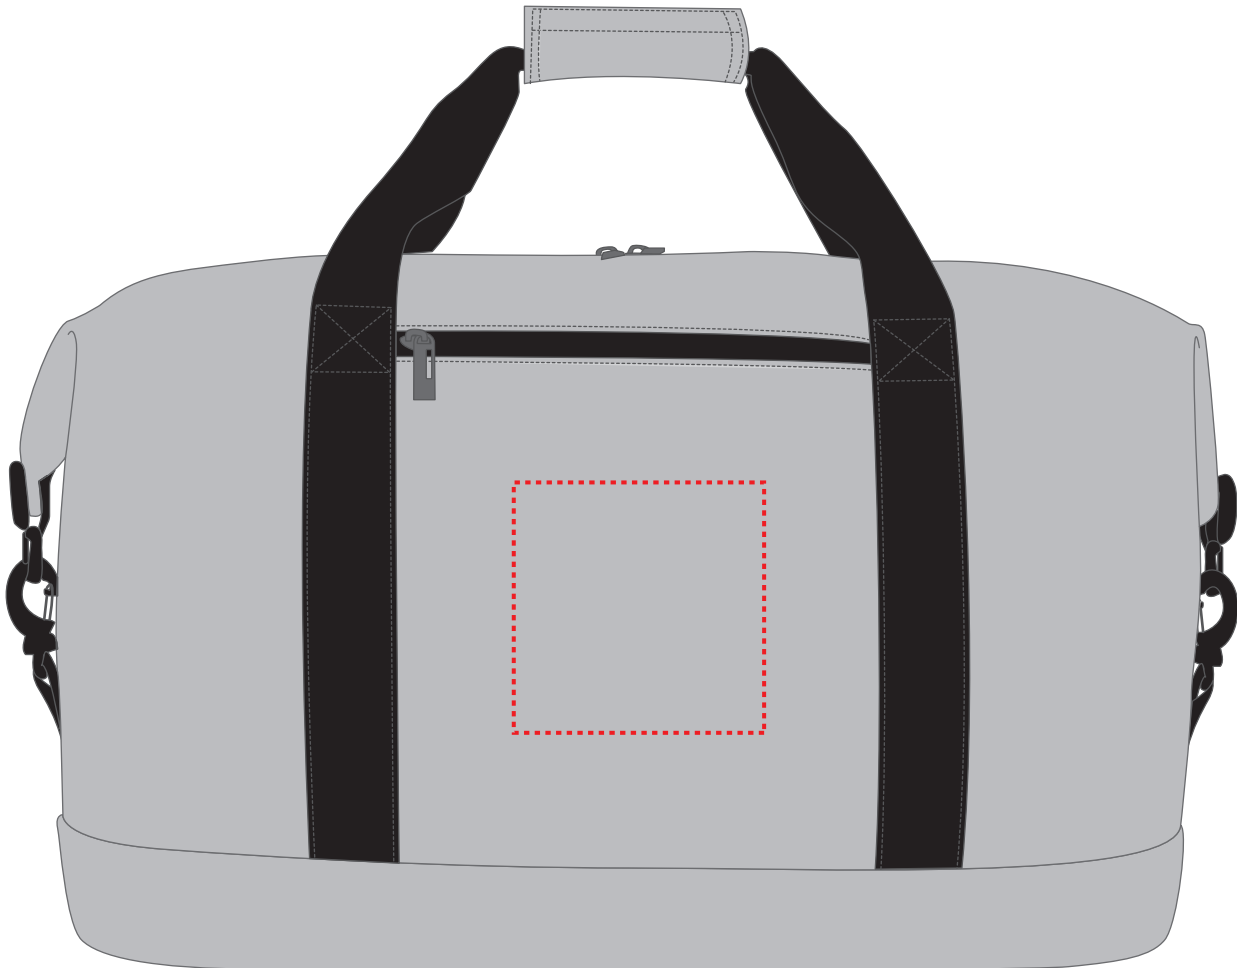

1818060 Sport-/Reisetasche PURE

Fläche für Ihr Logo
area for your Logo

(B 11 cm x H 11 cm)
(W 11 cm x H 11 cm)

Taschenmaß (BxHxT) / size of the bag (WxHxD):
48 cm x 39 cm x 25 cm

Achtung!
Die Werbeflächen können
variieren. In Ausnahmefällen sind
auch größere Flächen möglich.
Bitte sprechen Sie uns an!